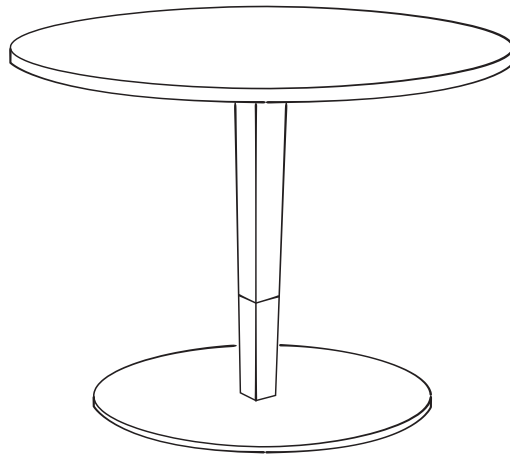

## Sessel

Breite: 42 cm

Tiefe: 54 cm

Sitzhöhe: 49 cm

Lehnenhöhe: 93 cm

Materialmix: Massivholz (geölt), Edelstahl (glasperlengestrahlt)

Verfügbare Hölzer: Eiche, Nuss, Ahorn, Zirbe, Kirsche, Buche (lackiert in allen RAL-Farben)

### Beistelltisch

Breite: 100 cm

Tiefe: 50 cm

Höhe: 78 cm

Materialmix: Massivholz (geölt), Edelstahl (glasperlengestrahlt)

Verfügbare Hölzer: Eiche, Nuss, Ahorn, Zirbe, Kirsche, Buche (lackiert in allen RAL-Farben)

### Truhe/Sideboard

Breite: 120 cm

Tiefe: 52 cm

Höhe: 93 cm

Materialmix: Massivholz (geölt), Edelstahl (glasperlengestrahlt)

Verfügbare Hölzer: Eiche, Nuss, Ahorn, Zirbe, Kirsche, Buche (lackiert in allen RAL-Farben)

Esstisch rund 120 cm

Diagonale: 120 cm  
Höhe: 78 cm

Materialmix: Massivholz (geölt), Edelstahl (glasperlengestrahlt)  
Verfügbare Hölzer: Eiche, Nuss, Ahorn, Zirbe, Kirsche, Buche (lackiert in allen RAL-Farben)